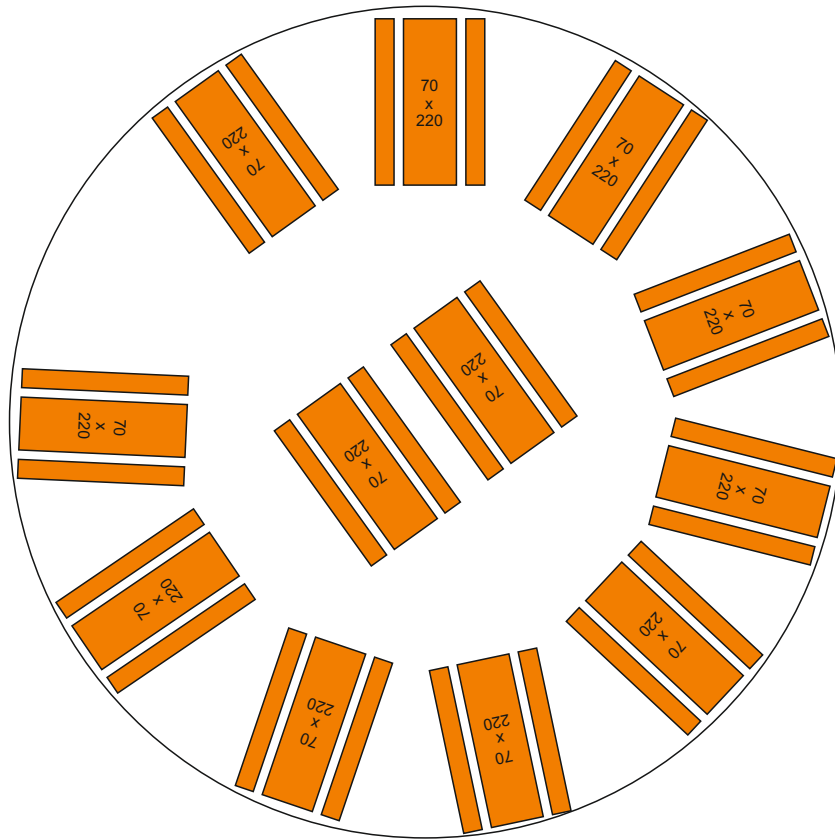

# Spantent 11 meter rond *diner of feest met alleen zitplaatsen*

72 pers.

# Spantent 11 meter rond *max. zitplaatsen*

96 pers.

# Spantent 11 meter rond *feest met zit- en staplaatsen*

100 pers.