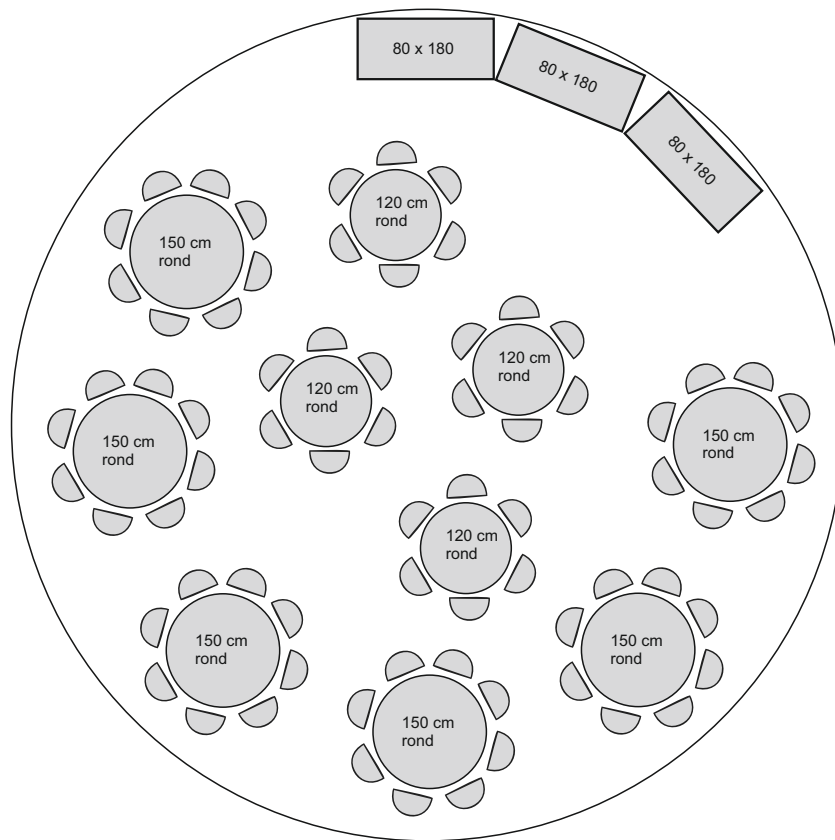

# Spantent 11 meter rond *diner of feest met alleen zitplaatsen*

72 pers.

# Spantent 11 meter rond *max. zitplaatsen*

96 pers.

# Spantent 11 meter rond *feest met zit- en staplaatsen*

100 pers.