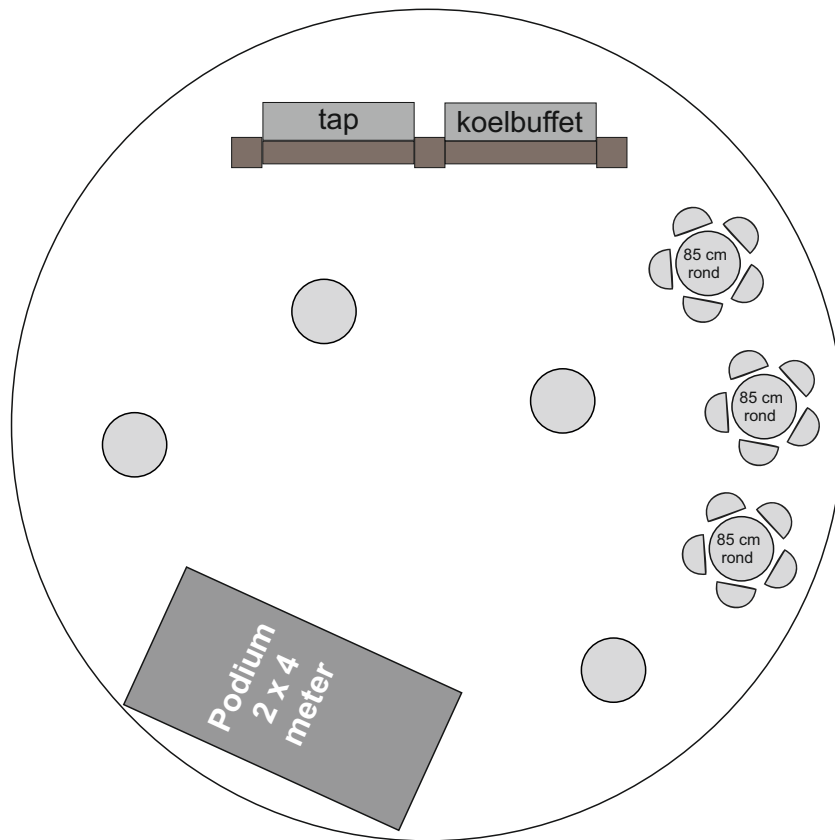

# Spantent 11 meter rond *diner of feest met alleen zitplaatsen*

72 pers.

# Spantent 11 meter rond *max. zitplaatsen*

96 pers.

# Spantent 11 meter rond *feest met zit- en staplaatsen*

100 pers.